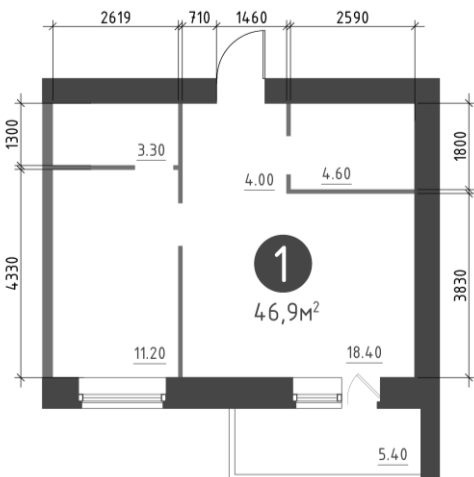

С мебелью

На этаже

С размерами

НОВГОРОД СЕЛЬСТРОЙ

СТРОИТЕЛЬНАЯ КОМПАНИЯ

1-комнатная 46.9 м²

№ 104, 112, 120, 128, 136, 144, 152, 160, 168

Проект _____ ЖК «Королёв»

Позиция _____ 1

Этап _____ 1

Срок сдачи _____ 4 квартал 2026

Жилая _____ 11.2 м²

Кухня _____ 18.4 м²

Телефон

+7 (921) 205-72-80

+7 (8162) 77-44-00