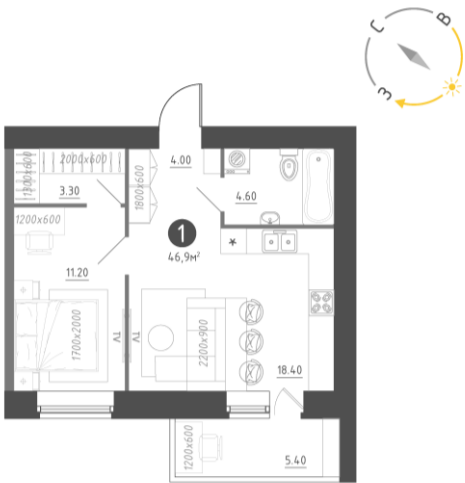

С мебелью

На этаже

С размерами

НОВГОРОД СЕЛЬСТРОЙ

СТРОИТЕЛЬНАЯ КОМПАНИЯ

1-комнатная 46.9 м²

№ 104, 112, 120, 128, 136, 144, 152, 160, 168

Проект _____ ЖК «Королёв»

Позиция _____ 1

Этап _____ 1

Срок сдачи _____ 4 квартал 2026

Жилая _____ 11.2 м²

Кухня _____ 18.4 м²

Телефон

+7 (921) 205-72-80

+7 (8162) 77-44-00